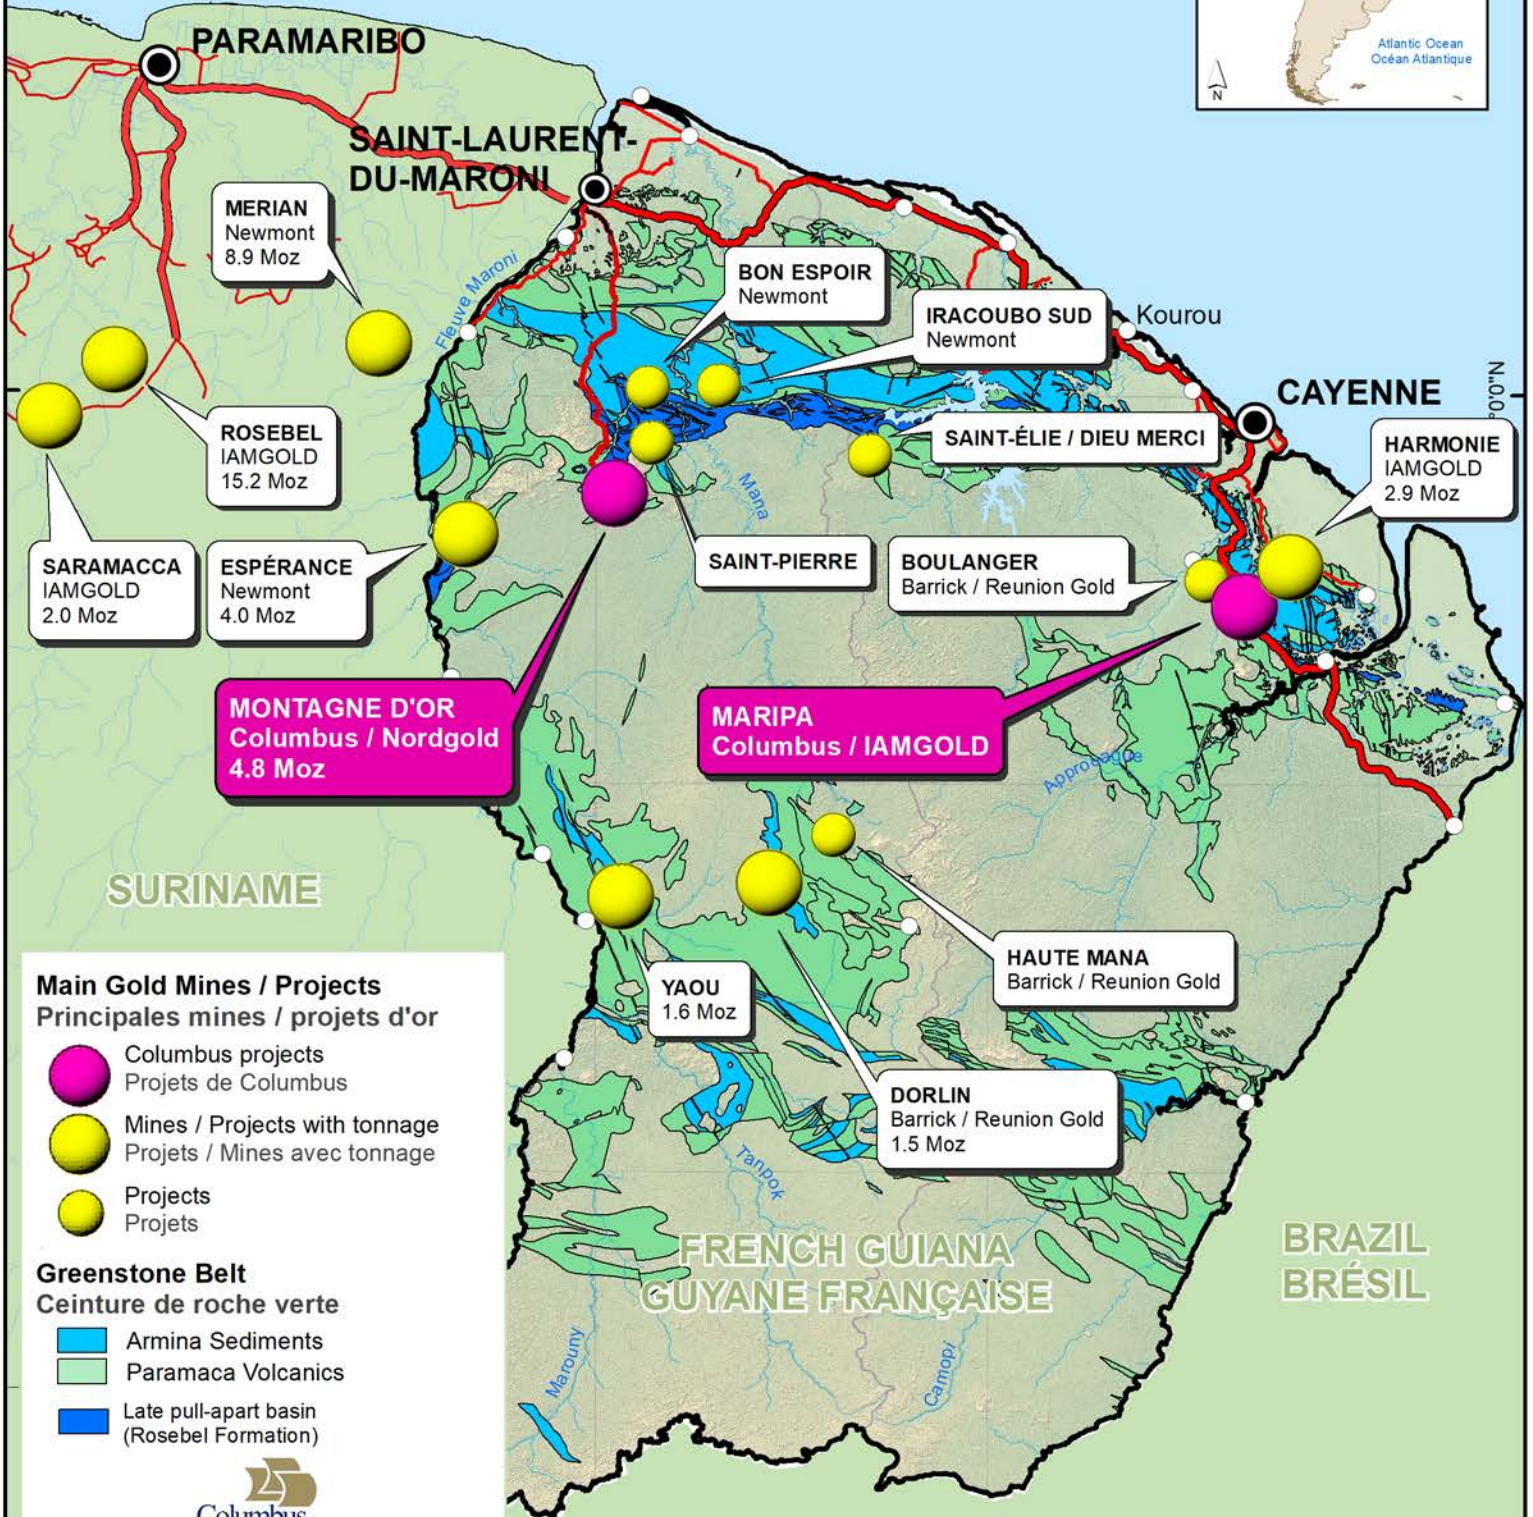

55°0'0"W

Atlantic Ocean  
Océan Atlantique

N.0°0'

**Main Gold Mines / Projects**  
Principales mines / projets d'or

-  Columbus projects  
Projets de Columbus
-  Mines / Projects with tonnage  
Projets / Mines avec tonnage
-  Projects  
Projets

**Greenstone Belt**  
Ceinture de roche verte

-  Armina Sediments
-  Paramaca Volcanics
-  Late pull-apart basin  
(Rosebel Formation)

30 Km

FRENCH GUIANA  
GUYANE FRANÇAISE

BRAZIL  
BRÉSIL

SURINAME