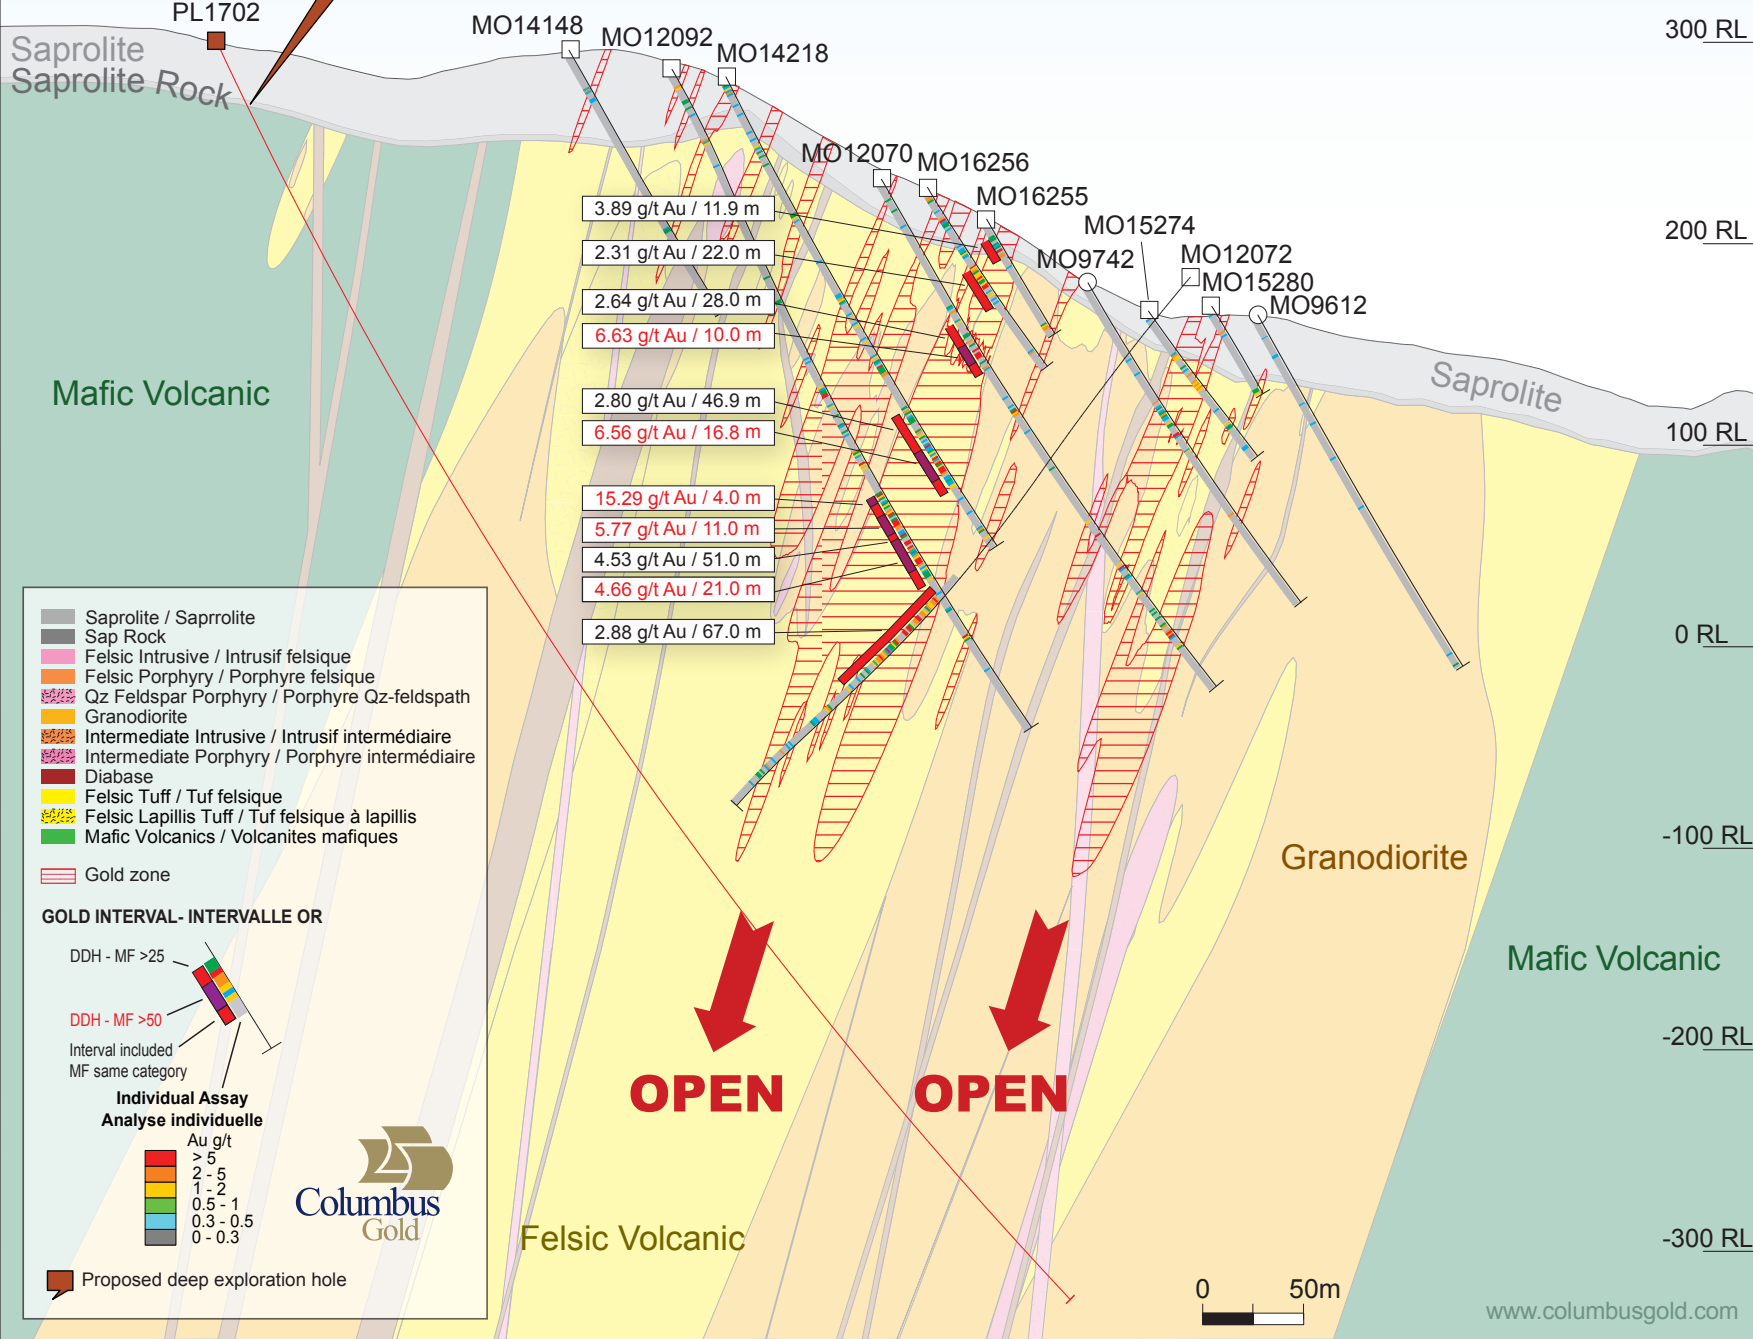

# SECTION 3010E

Montagne d'Or, French Guiana

**Proposed Deep Exploration Hole**

3.89 g/t Au / 11.9 m

2.31 g/t Au / 22.0 m

2.64 g/t Au / 28.0 m

6.63 g/t Au / 10.0 m

2.80 g/t Au / 46.9 m

6.56 g/t Au / 16.8 m

15.29 g/t Au / 4.0 m

5.77 g/t Au / 11.0 m

4.53 g/t Au / 51.0 m

4.66 g/t Au / 21.0 m

2.88 g/t Au / 67.0 m

**OPEN**

**OPEN**